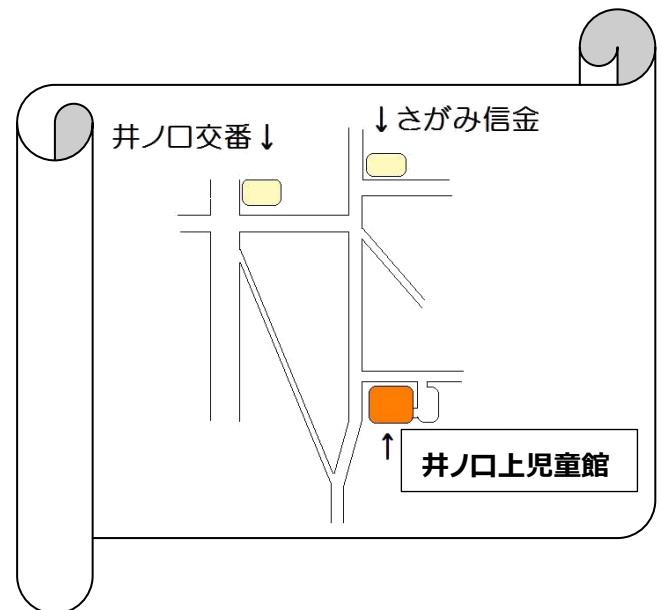

たけのこ会

未就園児と遊ぶ会

(中井町在住の方)

たけのこ会は 未就園児とその保護者なら だれでも参加できる

遊べて仲間もできちゃう 楽しい会です。

月に1~2回 井ノ口上児童館などで 活動しています。

見学は いつでもOK!

一度 遊びにきてみませんか?

活動日 : 第2・第4火曜日
(8月はお休みです)
時間 : 10:00~11:30
場所 : 井ノ口上児童館
会費 : 1か月100円
(半年に1回まとめて集金)
連絡先 : たけのこ会リーダー代表
東出 0465-81-2261

※ 活動日・場所は変更になる場合があります。

みんなで
楽しくあそぼうよ♪

主な活動内容

- ☆ 公園で遊ぼう
- ☆ お買い物ごっこをしよう
- ☆ 水遊びをしよう
- ☆ つくし会との合同のつどい
- ☆ クリスマス会 などなど♪