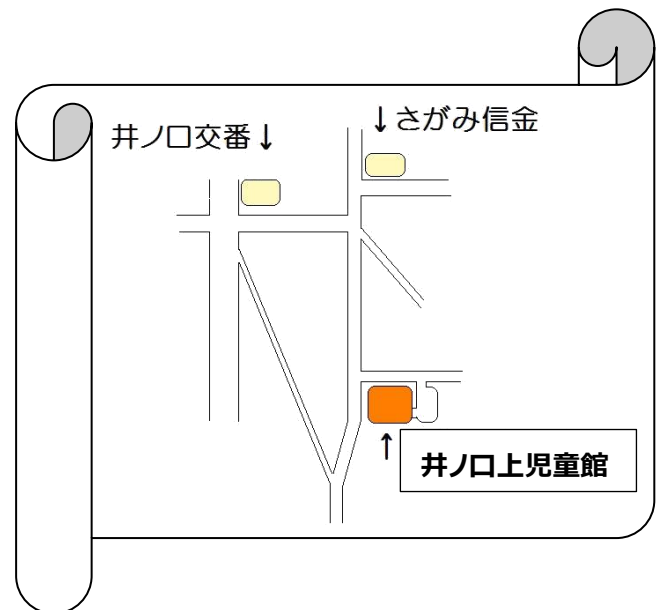

たけのこ会

未就園児と遊ぶ会

(中井町在住の方)

たけのこ会は 未就園児とその保護者なら だれでも参加できる

遊べて仲間もできちゃう 楽しい会です。

月に1~2回 井ノ口上児童館などで 活動しています。

見学は いつでもOK!

一度 遊びにきてみませんか?

活動日 : 第2・第4火曜日
(8月はお休みです)
時間 : 10:00~11:30
場所 : 井ノ口上児童館
会費 : 1か月100円
(半年に1回まとめて集金)
連絡先 : たけのこ会リーダー代表
山田 080-1198-6912

※ 活動日・場所は変更になる場合があります。

みんなで
楽しくあそぼうよ♪

主な活動内容

- ☆ 公園で遊ぼう
- ☆ お買い物ごっこをしよう
- ☆ 水遊びをしよう
- ☆ つくし会との合同のつどい
- ☆ クリスマス会 などなど♪